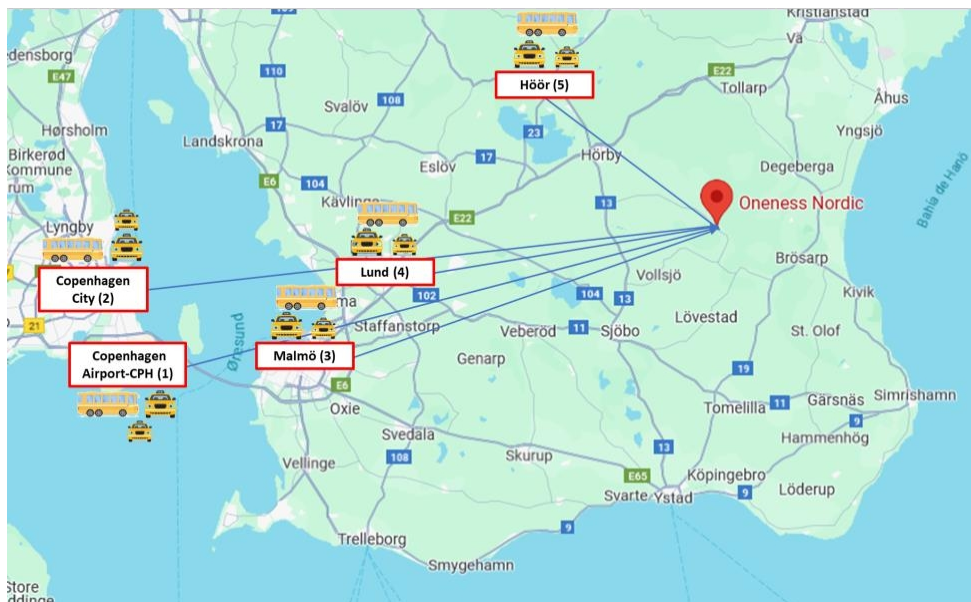

MET DE TAXI NAAR ONENESS NORDIC CENTRE

Onze aanbevolen vervoersdienst is een plaatselijk taxibedrijf:

Hörby Cab, John Löfqvist,

WhatsApp: +46 70 883 68 36,

E-mail: john@taxi80000.se

Vooraf reserveren wordt ten zeerste aanbevolen!

Hörby Cab biedt aan om jou en je collega's vanaf verschillende plaatsen naar Oneness Nordic te brengen. De onderstaande plaatsen zijn rechtstreeks per trein bereikbaar vanaf de luchthaven van Kopenhagen.

Je kunt je treinkaartje kopen bij de Skånetrafiken-kaartjesautomaat op het vliegveld of de Skånetrafiken-App downloaden om je kaartje online te kopen en de actuele dienstregeling te bekijken. Een rit kost ongeveer 150 - 200 SEK per persoon.

Taxiprijzen met Hörby Cab naar Oneness Nordic Centre (ON) vanaf	Kleine auto: 1 - 4 personen, inclusief Bagage van normaal formaat 	Grote auto: 5 - 7 / 8 personen inclusief & afhankelijk van bagage 	Bus: tot 20 personen, inclusief bagage
(1) Luchthaven Kopenhagen (CHP) - (ca. 1,5 uur reistijd naar ON)	2.695 SEK	4.040 SEK	12.000 SEK
(2) Kopenhagen - één ophaaladres	3.095 SEK	4.440 SEK	14.700 SEK
(2) Kopenhagen Stad - extra lokaal ophaaladres	300 SEK	300 SEK	400 SEK
(3) Malmö Centraal - Treinstation (65 min naar ON)	1.750 SEK	2.650 SEK	6850 SEK
(4) Lund - Treinstation (50 min naar ON)	1.295 SEK	1.995 SEK	5200 SEK
(5) Hörby - Treinstation (40 min naar ON)	905 SEK	1.395 SEK	3600 SEK