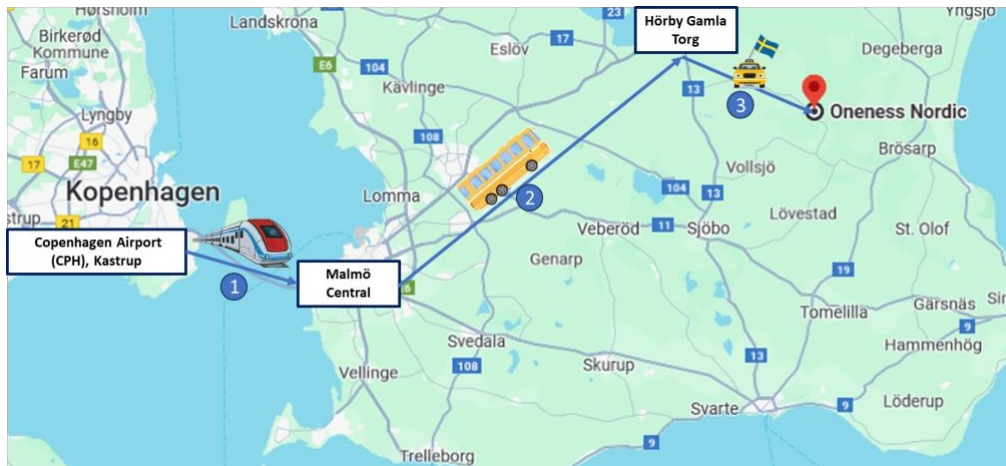

Het gecombineerde trein-, bus- & taxiticket is verkrijgbaar bij de Skånetrafiken kaartautomaat op het vliegveld. Ook kun je via de Skånetrafiken-App je ticket online kopen en de actuele dienstregeling bekijken.

Voer als reisbestemming in: Jönstorp 8123, Hörby (= adres Oneness Nordic Centre (ON)). De hele rit (1 + 2 + 3) kost ongeveer 210 SEK per persoon. Vergeet niet om ook je retourticket te boeken.

Belangrijke informatie - Hoe kun je je Skånetrafiken taxi vooraf reserveren?

Bel Skånetrafiken op +46 (0)771 774499.

Bel ruim van tevoren, want je zult moeten wachten tot je een Engelsspreekende medewerker te spreken krijgt omdat de spraakbesturing in het Zweeds is. Je kunt je taxi twee weken voor je aankomst reserveren (niet eerder).

Daarnaast moet je je registreren als klant. Registreren en vooraf reserveren kan tegelijkertijd wanneer je met een operator spreekt. Na registratie ontvang je een klantnummer en worden de beschikbare ophaaltijden je aangeboden door de telefonist(e). Vergeet ook niet om je retourtaxi vooraf te reserveren bij Skånetrafiken.

MET DE HUURAUTO NAAR ONENESS NORDIC CENTRE VANAF HET VLEGVELD VAN KOPENHAGEN

Als je met een huurauto naar Oneness Nordic (ON) wilt reizen, check dan de beschikbaarheid via het volgende boekingsplatform: <https://www.economybookings.com/?btag=google>

Kies als "opstapplaats" Copenhagen Airport en voeg je ophaal- en inleverdata toe.